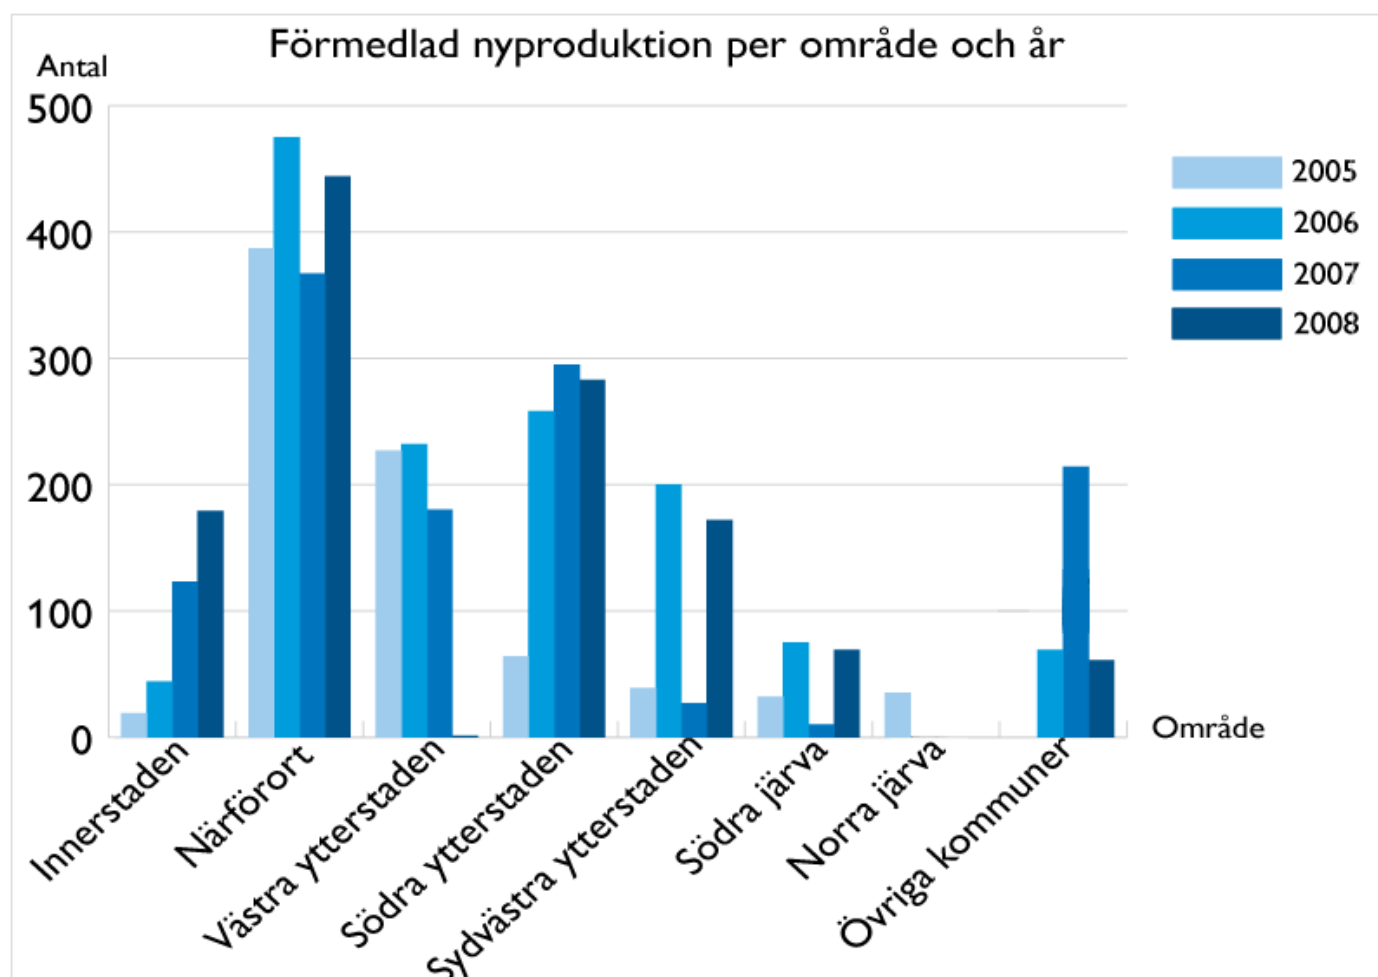

# STOCKHOLMS STADS BOSTADSFÖRMEDLING

[www.bostad.stockholm.se](http://www.bostad.stockholm.se)

	2005	2006	2007	2008
Innerstaden	19	44	123	179
Närförort	387	475	367	444
Västra ytterstaden	227	232	180	1
Södra ytterstaden	64	258	295	283
Sydvästra ytterstaden	39	200	27	172
Södra Järva	32	75	10	69
Norra Järva	35	0	0	0
Övriga kommuner	0	69	214	61