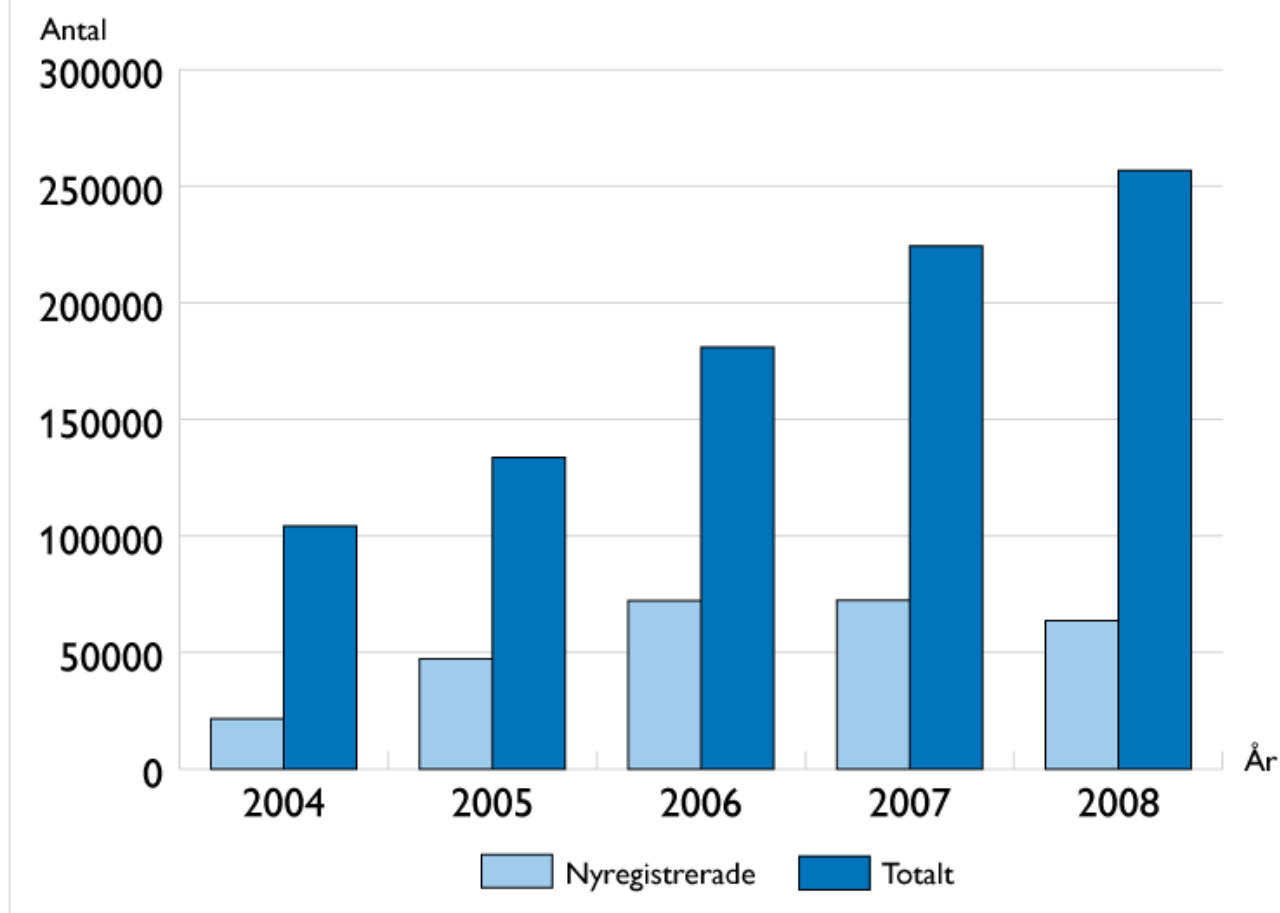

STOCKHOLMS STADS BOSTADSFÖRMEDLING

www.bostad.stockholm.se

Bostadsköns utveckling mellan åren 2004-2008

	2004	2005	2006	2007	2008
<u>Nyanmälda till kön</u>	21485	47330	72235	72353	63694
Bostadskön, totalt	104230	133654	181021	224373	256712